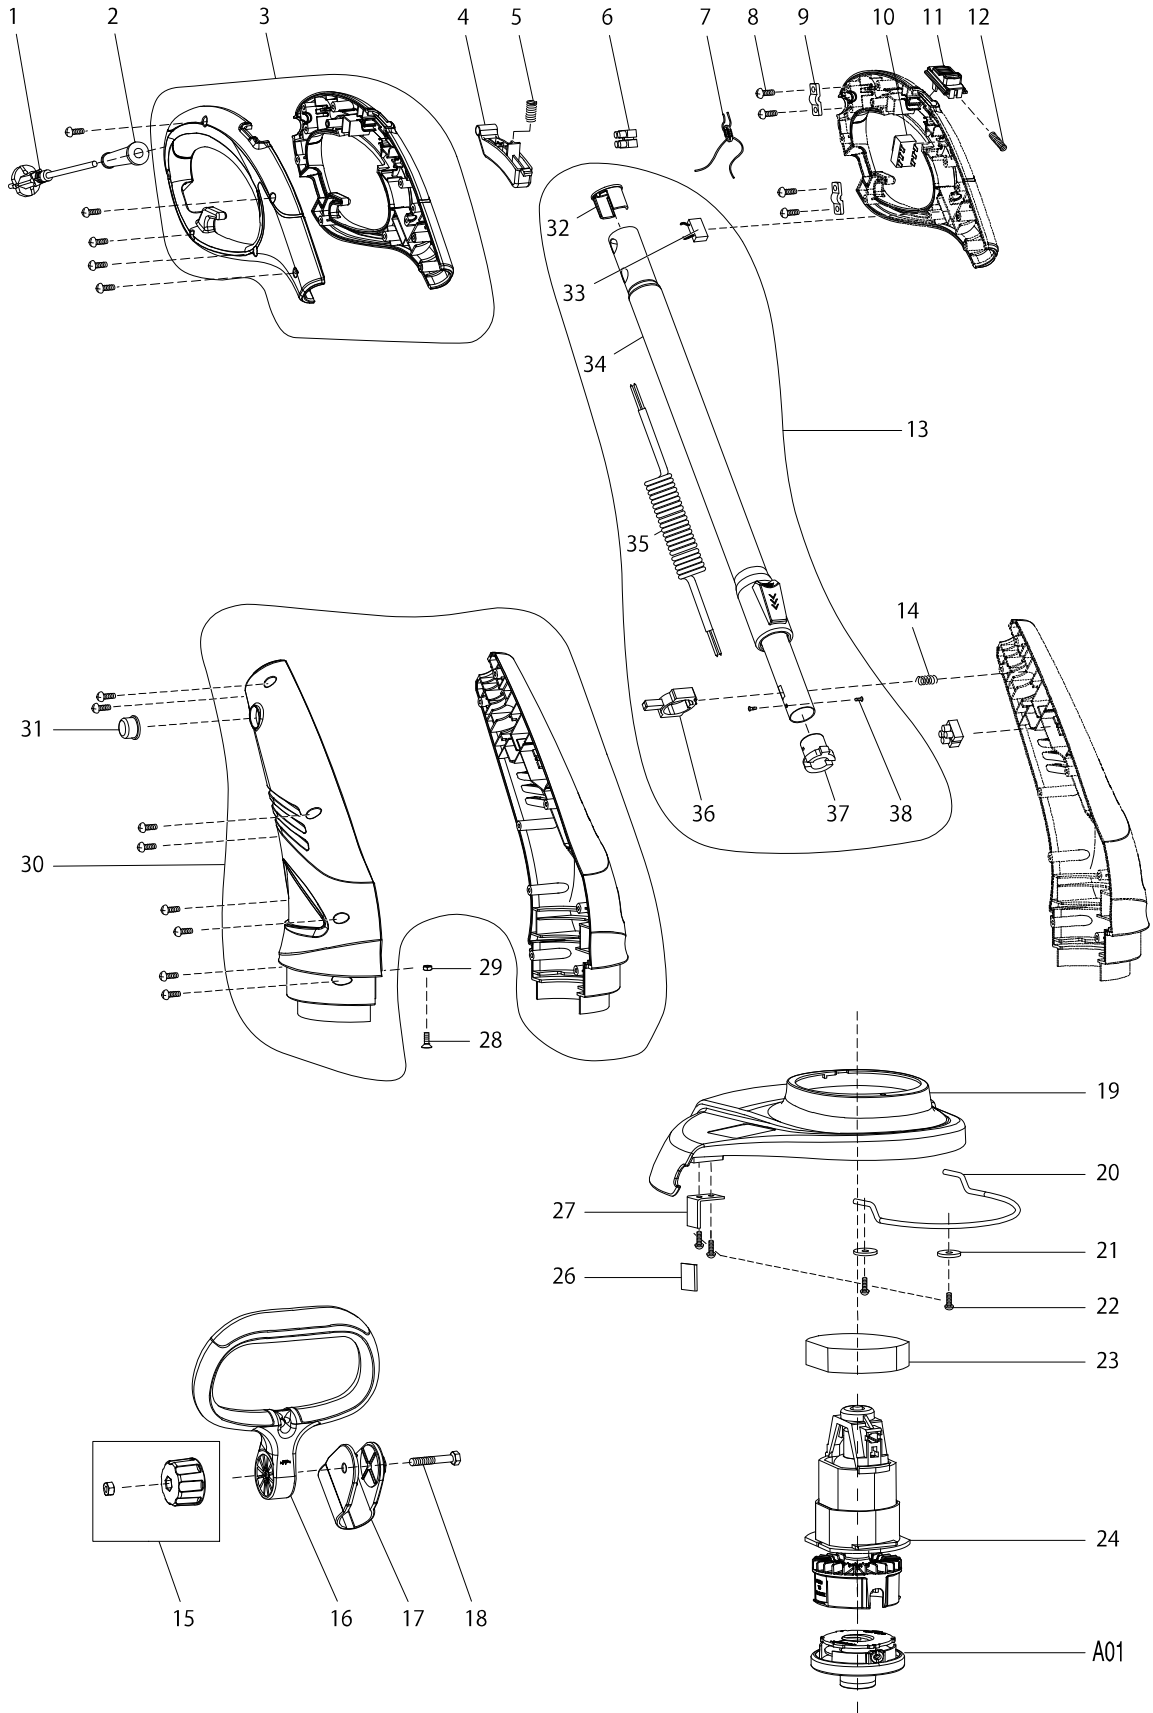

Model No. UR3000 300MM STRING TRIMMER

Model No. UR3000 300MM STRING TRIMMER

Item	Parts No.	Description	I/C	QTY	N/O	Opt. 1	Opt. 2	NOTE
001	DA00000050	POWER SUPPLY CORD		1				
002	DA00000041	CORD GUARD		1		100		
003	DA00000042	HANDLE SET		1		100		
004	DA00000008	SWITCH TRIGGER		1		100		
005	DA00000009	SPRING		1		100		
006	DA00000010	TERMINAL BLOCK		2		100		
007	DA00000043	INTERNAL WIRE		1		100		
008	DA00000012	SCREW ST4X16		18		100		
009	DA00000013	CORD CLAMP		2		100		
010	DA00000044	SWITCH		1		100		
011	DA00000015	LOCK OFF LEVER		1		100		
012	DA00000016	SPRING		1		100		
013	DA00000017	PIPE SHAFT ASS'Y		1		100		
D10		32-38						
014	DA00000018	SPRING		1		100		
015	DA00000019	KNOB ASS'Y		1		100		
016	DA00000045	LOOP HANDLE		1		100		
017	DA00000046	LOOP HANDLE BASE		1		100		
018	DA00000022	HEX BOLT M6X45		1		100		
019	DA00000047	SAFETY COVER		1	*	100		
019-1	DA00000782	SAFETY COVER 300	S	1				
020	DA00000024	GUARD		1	*	100		
020-1	DA00000783	GUARD	S	1				
021	DA00000025	WASHER		2	*	100		
021-1	DA00000784	WASHER	S	2				
022	DA00000026	SCREW ST4X12		4	*	100		
022-1	DA00000026	SCREW ST4X12	O	6		100		
023	DA00000027	MOTOR FORM RING		1		100		
024	DA00000048	MOTOR		1		100		
026	DA00000030	BLADE COVER		1		100		
027	DA00000031	BLADE		1				
028	DA00000032	SCREW M4X12		1		100		
029	DA00000033	HEX NUT M4		1		100		
030	DA00000049	MOTOR HOUSING SET		1		100		
031	DA00000035	LOCK BUTTON		1		100		
032	DA00000053	PIPE END		1		100		
033	DA00000054	CAPACITANCE		1		100		
034	DA00000055	TELESCOPIC TUBE		1		100		
035	DA00000056	SPRING CABLE		1		100		
036	DA00000057	ROTATING BRACKET		1		100		
037	DA00000058	PIPE END		1		100		
038	DA00000059	SCREW ST3X6		2		100		
A01	DA00000001	SPOOL ASS'Y		1				
A02	DA00000036	SAFETY GOGGLE		1				
A03	DA00000037	SHOULDER BELT		1				
A05	DA00000003	NYLON CORD		1				